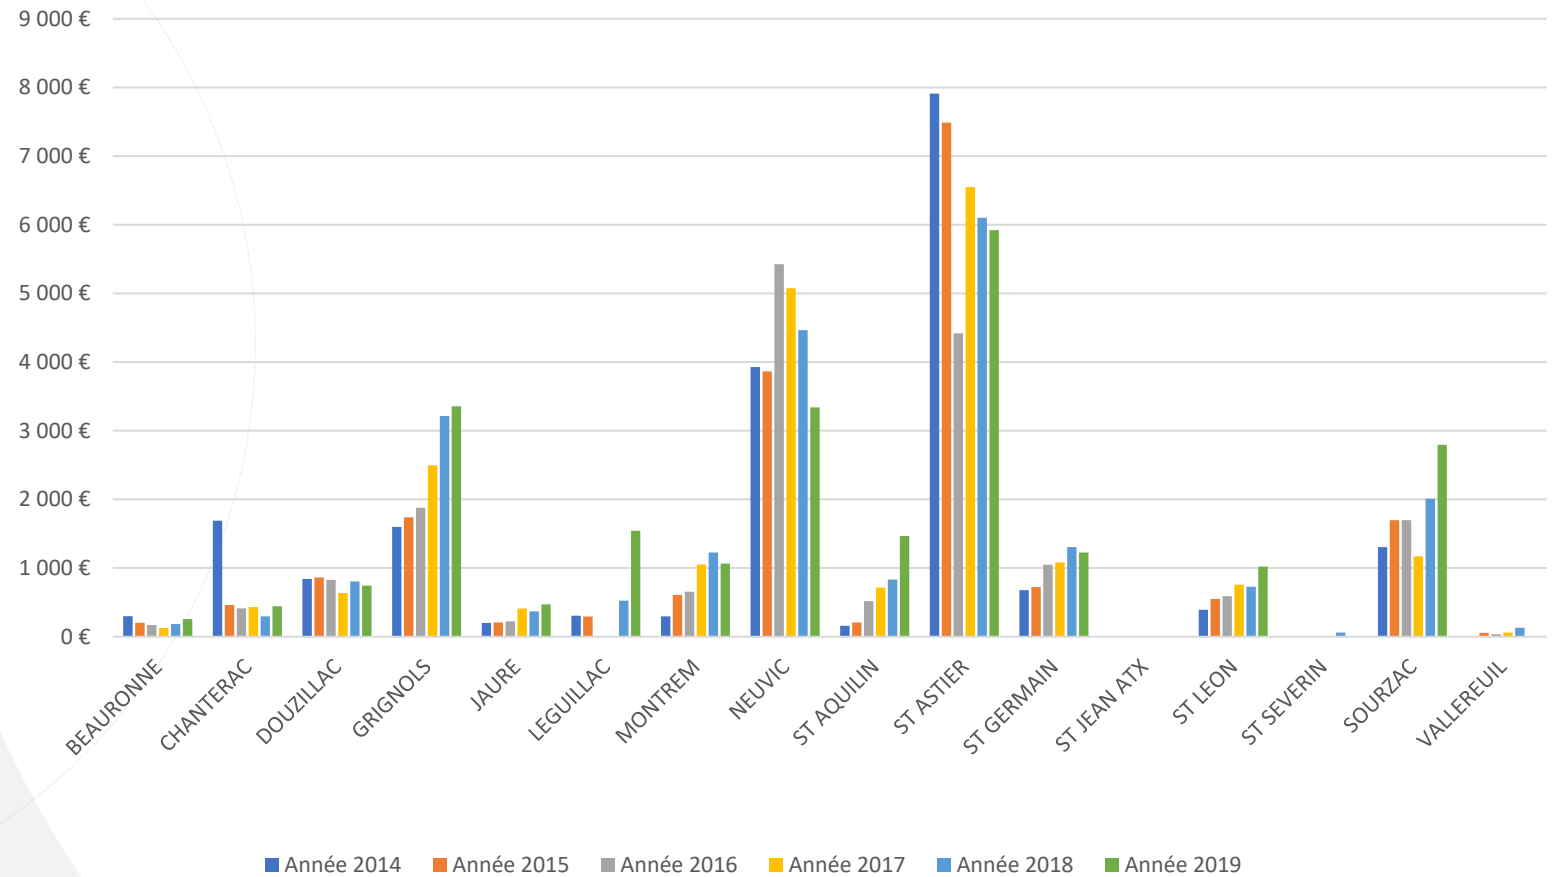

Responsable du pôle
Jean-Luc RICAUD

Tourisme
Myriam MAZURIE
Karine JAMIER
Marie DE MAUPAS
Jean-Emmanuel TESTUT

ADS
Charlotte RAFFIER
Elodie DENYS
Matthieu LORRIN

TOURISME

Gestion de la taxe de séjour

Collecte par commune