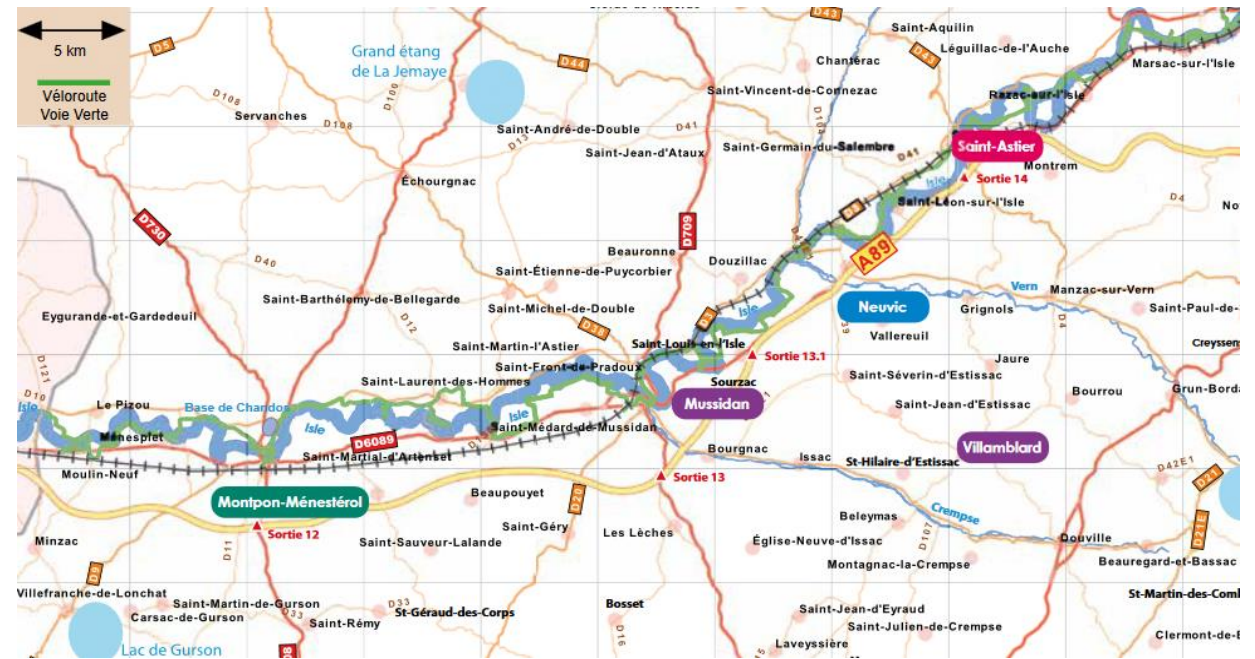

Responsable du pôle
Jean-Luc RICAUD

Tourisme
Myriam MAZURIE
Karine JAMIER
Marie DE MAUPAS
Jean-Emmanuel TESTUT

ADS
Charlotte RAFFIER
Elodie DENYS
Matthieu LORRIN

TOURISME

Un partenariat renforcé pour valoriser la destination : ITVI

- 2000 : création de l'association **Initiatives & Tourisme en Vallée de l'Isle (ITVI)** regroupant les offices de St Astier, Neuvic, Mussidan, Montpon. Mise en commun des actions de promotion : éditions de guides touristiques, site web, salons...