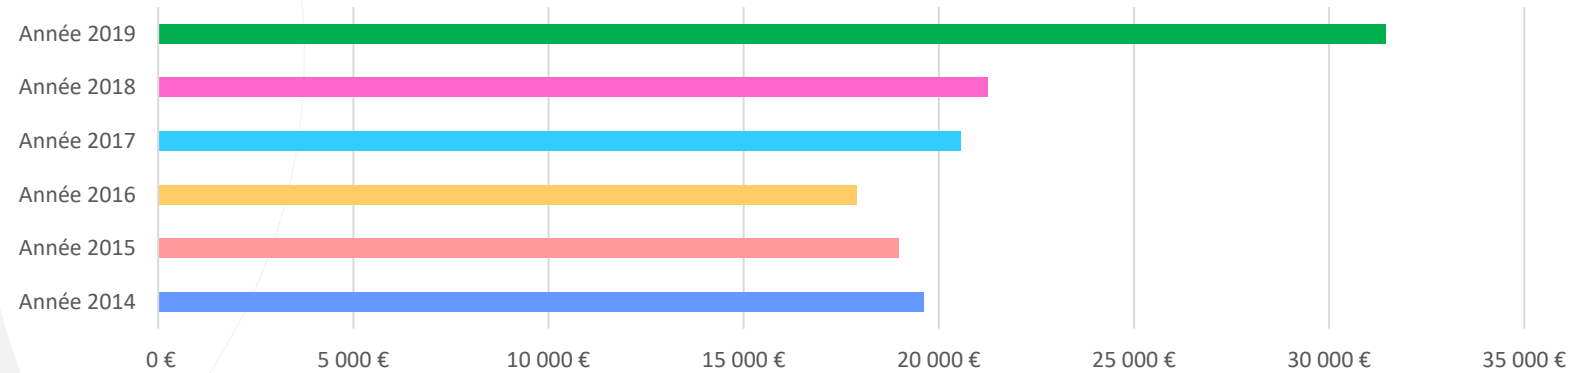

Responsable du pôle
Jean-Luc RICAUD

Tourisme
Myriam MAZURIE
Karine JAMIER
Marie DE MAUPAS
Jean-Emmanuel TESTUT

ADS
Charlotte RAFFIER
Elodie DENYS
Matthieu LORRIN

Gestion de la taxe de séjour

Des recettes en forte progression suite à l'obligation de collecte par les plateformes en ligne à partir de 2019

Recettes

TOURISME